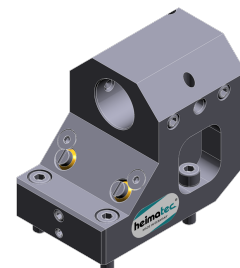

TOPSELLER -
nombreux autres disponibles!

outils statiques

heimatec®

Miyano

BNJ 42 S/SY - Kegelrad

N° d'article	Porte-outils	Réfrigérant	Pression max.	Cote centrale

Porte-outil combiné

8 224 04 000	Sq. 20	EXT	--	--
8 224 04 068	Sq. 20	Int/ext	100 bar	--

Porte-outils pour barre d'alésage

8 240 08 000	Ø 32	Int/ext	--	75 mm
8 240 09 002	Ø 40	Int/ext	--	75 mm

Double porte-foret

8 253 07 000	Ø 25	Int/ext	--	--

8 240 08 000