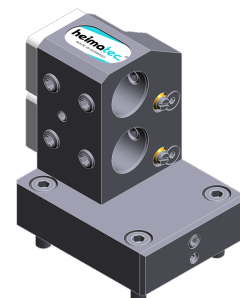

TOPSELLER -
nombreux autres disponibles!

outils statiques

heimatec®

Miyano

BNJ 42 S/SY - Kegelrad

N° d'article	Porte-outils	Réfrigérant	Pression max.	Cote centrale

Porte-outil combiné

8 224 04 000	Sq. 20	EXT	--	--
8 224 04 068	Sq. 20	Int/ext	100 bar	--

Porte-outils pour barre d'alésage

8 240 08 000	Ø 32	Int/ext	--	75 mm
8 240 09 002	Ø 40	Int/ext	--	75 mm

Double porte-foret

8 253 07 000	Ø 25	Int/ext	--	--

8 253 07 000