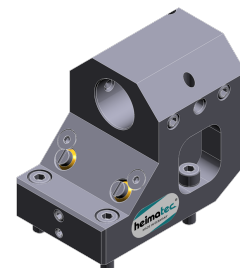

Porte-outil combiné

8 224 04 000	Sq. 20	EXT	--	--
8 224 04 068	Sq. 20	Int/ext	100 bar	--

Porte-outils pour barre d'alésage

8 240 08 000	Ø 32	Int/ext	--	75 mm
8 240 09 002	Ø 40	Int/ext	--	75 mm

Double porte-foret

8 253 07 000	Ø 25	Int/ext	--	--
--------------	-------------	---------	----	----

8 224 04 000

8 224 04 068

8 240 08 000

8 253 07 000