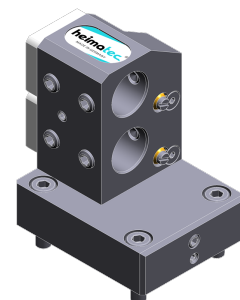

TOPSELLER -
nombreux autres disponibles!

outils statiques

heimatec®

Miyano

LX 08 R

N° d'article	Porte-outils	Réfrigérant	Pression max.	Cote centrale

Porte-outil combiné

8 224 04 000	Sq. 20	EXT	--	--
8 224 04 068	Sq. 20	Int/ext	100 bar	--

Porte-outils pour barre d'alésage

8 240 08 000	Ø 32	Int/ext	--	75 mm
8 240 09 002	Ø 40	Int/ext	--	75 mm

Double porte-foret

8 253 07 000	Ø 25	Int/ext	--	--

8 253 07 000