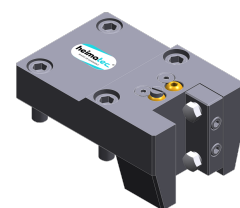

TOPSELLER -
nombreux autres disponibles!

porte-outils
motorisés

heimatec®

Hyundai-Kia SKT 250 MS

N° d'article	Porte-outils	Rotation max [1/min]	Traduction	Réfrigérant	Pression max.	Cote centrale
Tête de perçage et de fraisage axiale						
8 010 66 143	ER 32 A - u-tec	12.000	1:1	Int/ext	100 bar	--
8 010 66 144	ER 32 A - u-tec	12.000	1:1	Int/ext	25 bar	--
8 010 66 145	ER 32 A - u-tec	12.000	1:1	EXT	140 bar	--
Tête de perçage et de fraisage radiale						
8 030 65 055	ER 25 A - u-tec	12.000	1:2	EXT	--	95 mm
8 030 66 239	ER 32 A - u-tec	10.000	1:1	EXT	140 bar	72 mm
8 030 66 243	ER 32 A - u-tec	10.000	1:1	Int/ext	140 bar	72 mm
Tête de perçage et de fraisage radiale à double broche						
8 039 66 025	ER 32 A - u-tec	10.000	1:1	EXT	--	72 mm
Tête pivotante, désaxée						
8 043 65 000	ER 25 A - u-tec	6.000	1:1	EXT	--	69 mm
8 043 65 004	ER 25 A - u-tec	6.000	1:1	Int/ext	140 bar	69 mm

Hyundai-Kia

SKT 250 MS

N° d'article	Porte-outils	Réfrigérant	Pression max.	Cote centrale
--------------	--------------	-------------	---------------	---------------

Porte-outil combiné

8 224 15 005	Sq. 25	EXT	80 bar	--
8 224 15 006	Sq. 25	EXT	80 bar	--
8 224 15 052	Sq. 25	Int/ext	100 bar	--
8 224 15 053	Sq. 25	Int/ext	100 bar	--

8 224 15 005

Porte-outils pour barre d'alésage

8 240 17 044	Ø 25	Int/ext	--	72 mm
8 240 18 028	Ø 32	Int/ext	--	72 mm
8 240 19 067	Ø 50	Int/ext	80 bar	72 mm

8 240 17 044

Porte-outil combiné à dresser la face