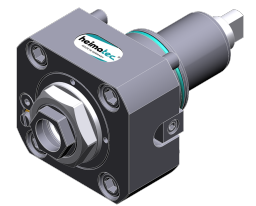

TOPSELLER -
nombreux autres disponibles!

porte-outils
motorisés

heimatec®

Hyundai-Kia SKT 250 MS

N° d'article	Porte-outils	Rotation max [1/min]	Traduction	Réfrigérant	Pression max.	Cote centrale
Tête de perçage et de fraisage axiale						
8 010 66 143	ER 32 A - u-tec	12.000	1:1	Int/ext	100 bar	--
8 010 66 144	ER 32 A - u-tec	12.000	1:1	Int/ext	25 bar	--
8 010 66 145	ER 32 A - u-tec	12.000	1:1	EXT	140 bar	--
Tête de perçage et de fraisage radiale						
8 030 65 055	ER 25 A - u-tec	12.000	1:2	EXT	--	95 mm
8 030 66 239	ER 32 A - u-tec	10.000	1:1	EXT	140 bar	72 mm
8 030 66 243	ER 32 A - u-tec	10.000	1:1	Int/ext	140 bar	72 mm
Tête de perçage et de fraisage radiale à double broche						
8 039 66 025	ER 32 A - u-tec	10.000	1:1	EXT	--	72 mm
Tête pivotante, désaxée						
8 043 65 000	ER 25 A - u-tec	6.000	1:1	EXT	--	69 mm
8 043 65 004	ER 25 A - u-tec	6.000	1:1	Int/ext	140 bar	69 mm

8 010 66 144