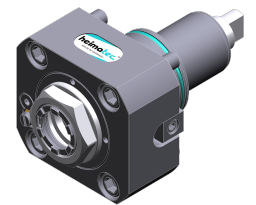

TOPSELLER -
nombreux autres disponibles!

porte-outils
motorisés

heimatec®

Hyundai-Kia SKT 250 MS

N° d'article	Porte-outils	Rotation max [1/min]	Traduction	Réfrigérant	Pression max.	Cote centrale
Tête de perçage et de fraisage axiale						
8 010 66 143	ER 32 A - u-tec	12.000	1:1	Int/ext	100 bar	--
8 010 66 144	ER 32 A - u-tec	12.000	1:1	Int/ext	25 bar	--
8 010 66 145	ER 32 A - u-tec	12.000	1:1	EXT	140 bar	--
Tête de perçage et de fraisage radiale						
8 030 65 055	ER 25 A - u-tec	12.000	1:2	EXT	--	95 mm
8 030 66 239	ER 32 A - u-tec	10.000	1:1	EXT	140 bar	72 mm
8 030 66 243	ER 32 A - u-tec	10.000	1:1	Int/ext	140 bar	72 mm
Tête de perçage et de fraisage radiale à double broche						
8 039 66 025	ER 32 A - u-tec	10.000	1:1	EXT	--	72 mm
Tête pivotante, désaxée						
8 043 65 000	ER 25 A - u-tec	6.000	1:1	EXT	--	69 mm
8 043 65 004	ER 25 A - u-tec	6.000	1:1	Int/ext	140 bar	69 mm

Hyundai-Kia

SKT 250 MS

N° d'article	Porte-outils	Réfrigérant	Pression max.	Cote centrale
--------------	--------------	-------------	---------------	---------------

Porte-outil combiné

8 224 15 005	Sq. 25	EXT	80 bar	--
8 224 15 006	Sq. 25	EXT	80 bar	--
8 224 15 052	Sq. 25	Int/ext	100 bar	--
8 224 15 053	Sq. 25	Int/ext	100 bar	--