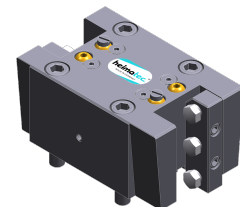

Hyundai-Kia

SKT 250 MS

N° d'article	Porte-outils	Réfrigérant	Pression max.	Cote centrale
--------------	--------------	-------------	---------------	---------------

Porte-outil combiné

8 224 15 005	Sq. 25	EXT	80 bar	--
8 224 15 006	Sq. 25	EXT	80 bar	--
8 224 15 052	Sq. 25	Int/ext	100 bar	--
8 224 15 053	Sq. 25	Int/ext	100 bar	--

8 224 15 005

Porte-outils pour barre d'alésage

8 240 17 044	Ø 25	Int/ext	--	72 mm
8 240 18 028	Ø 32	Int/ext	--	72 mm
8 240 19 067	Ø 50	Int/ext	80 bar	72 mm

8 240 17 044

Porte-outil combiné à dresser la face

8 244 15 005	Sq. 25	EXT	80 bar	--
--------------	---------------	-----	--------	----

8 244 15 005

Double porte-outil

8 251 15 003	Sq. 25	EXT	80 bar	--
8 251 15 046	Sq. 25	Int/ext	100 bar	--

8 251 15 003

Porte-outil à tronçonner, hauteur réglable