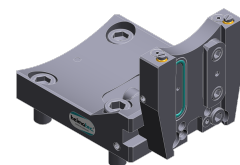

TOPSELLER -
nombreux autres disponibles!

outils statiques

heimatec®

Hyundai-Kia

SKT 250 MS

N° d'article	Porte-outils	Réfrigérant	Pression max.	Cote centrale

Porte-outil combiné

8 224 15 005	Sq. 25	EXT	80 bar	--
8 224 15 006	Sq. 25	EXT	80 bar	--
8 224 15 052	Sq. 25	Int/ext	100 bar	--
8 224 15 053	Sq. 25	Int/ext	100 bar	--

Porte-outils pour barre d'alésage

8 240 17 044	Ø 25	Int/ext	--	72 mm
8 240 18 028	Ø 32	Int/ext	--	72 mm
8 240 19 067	Ø 50	Int/ext	80 bar	72 mm

Porte-outil combiné à dresser la face

8 244 15 005	Sq. 25	EXT	80 bar	--

Double porte-outil

8 251 15 003	Sq. 25	EXT	80 bar	--
8 251 15 046	Sq. 25	Int/ext	100 bar	--

Porte-outil à tronçonner, hauteur réglable

8 320 13 005	Serrage d'outil SH 32	Int/ext	70 bar	--

8 320 13 005