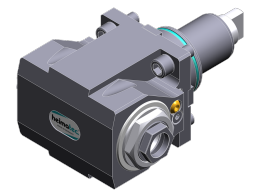

TOPSELLER -
nombreux autres disponibles!

porte-outils
motorisés

heimatec®

Hyundai-Kia SKT 250 MS

N° d'article	Porte-outils	Rotation max [1/min]	Traduction	Réfrigérant	Pression max.	Cote centrale
Tête de perçage et de fraisage axiale						
8 010 66 143	ER 32 A - u-tec	12.000	1:1	Int/ext	100 bar	--
8 010 66 144	ER 32 A - u-tec	12.000	1:1	Int/ext	25 bar	--
8 010 66 145	ER 32 A - u-tec	12.000	1:1	EXT	140 bar	--
Tête de perçage et de fraisage radiale						
8 030 65 055	ER 25 A - u-tec	12.000	1:2	EXT	--	95 mm
8 030 66 239	ER 32 A - u-tec	10.000	1:1	EXT	140 bar	72 mm
8 030 66 243	ER 32 A - u-tec	10.000	1:1	Int/ext	140 bar	72 mm
Tête de perçage et de fraisage radiale à double broche						
8 039 66 025	ER 32 A - u-tec	10.000	1:1	EXT	--	72 mm
Tête pivotante, désaxée						
8 043 65 000	ER 25 A - u-tec	6.000	1:1	EXT	--	69 mm
8 043 65 004	ER 25 A - u-tec	6.000	1:1	Int/ext	140 bar	69 mm

8 039 66 025