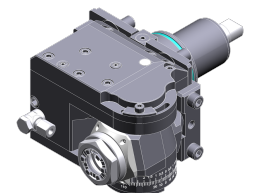

TOPSELLER -
nombreux autres disponibles!

porte-outils
motorisés

heimatec®

Hyundai-Kia SKT 250 MS

N° d'article	Porte-outils	Rotation max [1/min]	Traduction	Réfrigérant	Pression max.	Cote centrale
Tête de perçage et de fraisage axiale						
8 010 66 143	ER 32 A - u-tec	12.000	1:1	Int/ext	100 bar	--
8 010 66 144	ER 32 A - u-tec	12.000	1:1	Int/ext	25 bar	--
8 010 66 145	ER 32 A - u-tec	12.000	1:1	EXT	140 bar	--
Tête de perçage et de fraisage radiale						
8 030 65 055	ER 25 A - u-tec	12.000	1:2	EXT	--	95 mm
8 030 66 239	ER 32 A - u-tec	10.000	1:1	EXT	140 bar	72 mm
8 030 66 243	ER 32 A - u-tec	10.000	1:1	Int/ext	140 bar	72 mm
Tête de perçage et de fraisage radiale à double broche						
8 039 66 025	ER 32 A - u-tec	10.000	1:1	EXT	--	72 mm
Tête pivotante, désaxée						
8 043 65 000	ER 25 A - u-tec	6.000	1:1	EXT	--	69 mm
8 043 65 004	ER 25 A - u-tec	6.000	1:1	Int/ext	140 bar	69 mm

8 043 65 000