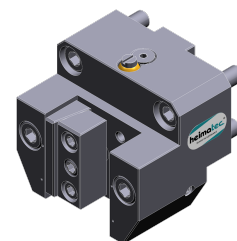

TOPSELLER -
nombreux autres disponibles!

outils statiques

heimatec®

Nakamura

SC-100 X2-unterer Revolver

N° d'article	Porte-outils	Réfrigérant	Pression max.
Porte-outil combiné			
8 224 14 021	Sq. 20	EXT	--
8 224 14 028	Sq. 20	Int/ext	100 bar
Porte-outil à usage multiple			
8 259 14 006	Sq. 20	EXT	--

8 224 14 028