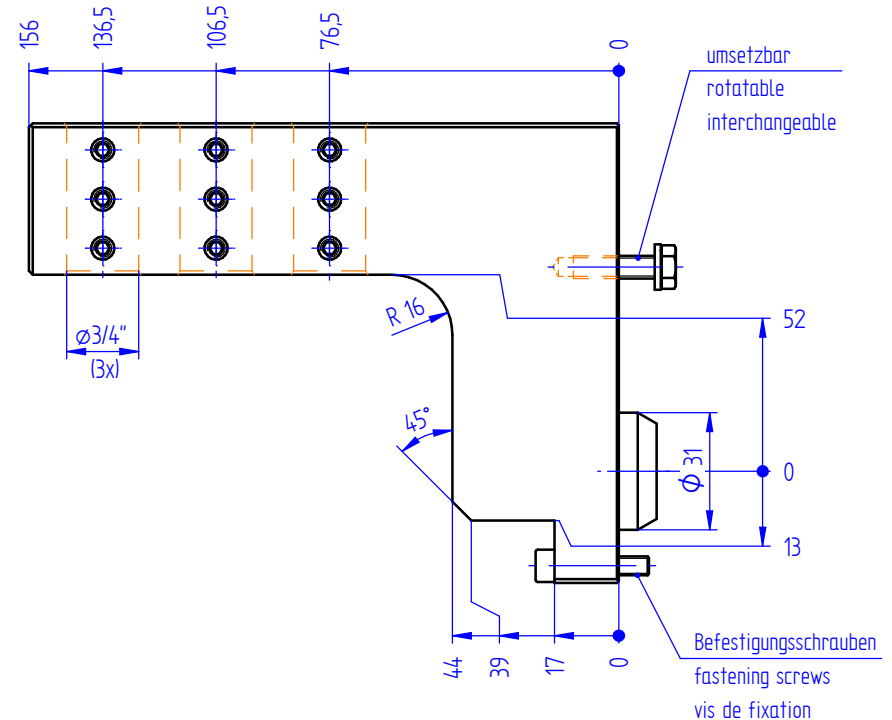

Mehrfach-Bohrstangenhalter

Multiple boring bar holder

Porte-foret à usage multiple

Darstellung symbolisch
symbolical drawing
schéma symbolique

ohne Kühlmittel
without coolant
sans arrosage

Optionen :
options :
options :

Bedienschlüssel
wrench
clé

» weitere Ausführungen auf Anfrage
other models on request
autres modèles sur demande

subject to technical changes

Bestell - Nr.
ref.no. / No.de cde.

3 253 35 000

Technische Änderung vorbehalten