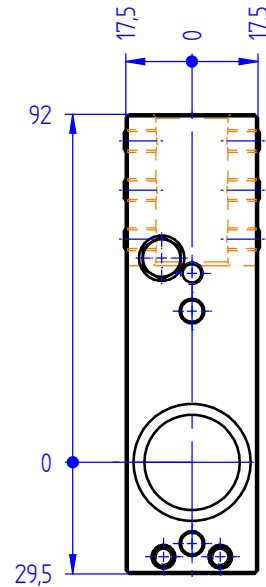

Mehrfach-Bohrstangenhalter

Multiple boring bar holder

Porte-foret à usage multiple

Darstellung symbolisch
symbolical drawing
schéma symbolique

ohne Kühlmittel
without coolant
sans arrosage

Optionen :
options :
options :

Bedienschlüssel
wrench
clé

» weitere Ausführungen auf Anfrage
other models on request
autres modèles sur demande

subject to technical changes

Bestell - Nr.
ref.no. / No.de cde.

3 253 35 000

Technische Änderung vorbehalten