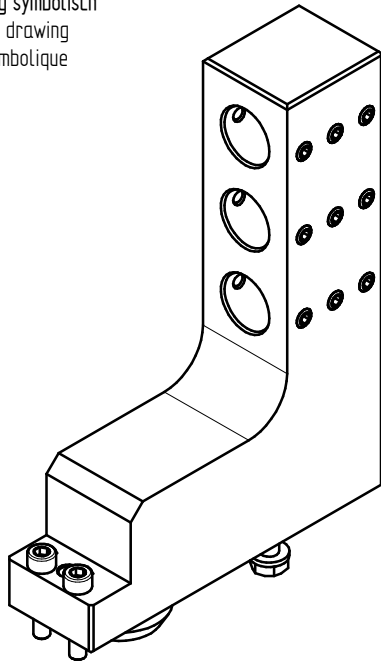

Mehrfach-Bohrstangenhalter

Multiple boring bar holder

Porte-foret à usage multiple

Darstellung symbolisch
symbolical drawing
schéma symbolique

ohne Kühlmittel
without coolant
sans arrosage

Optionen :
options :
options :

Bedienschlüssel
wrench
clé

» weitere Ausführungen auf Anfrage
other models on request
autres modèles sur demande

subject to technical changes

Bestell - Nr.
ref.no. / No.de cde.

3 253 35 000

Technische Änderung vorbehalten