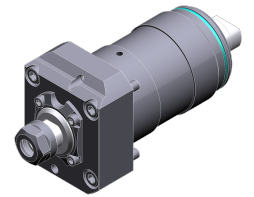

TOPSELLER -
nombreux autres disponibles!

porte-outils
motorisés

heimatec®

Tsugami SS20

| N° d'article | Porte-outils | Rotation max [1/min] | Traduction | Réfrigérant |
|--------------|--------------|-------------------------|------------|-------------|
| 3 013 43 001 | ER 11 | 48.000 | 1:4 | no |

Tête de perçage et de fraisage axiale

3 013 43 001