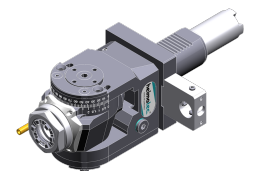

8 010 46 215

Tête pivotante

| | | | | | | |
|--------------|------------------------|-------|-----|-----|----|--------------|
| 8 040 45 040 | ER 25 A - u-tec | 6.000 | 1:1 | EXT | -- | 87 mm |
|--------------|------------------------|-------|-----|-----|----|--------------|

8 030 46 321

8 030 46 330

8 040 45 040

TOPSELLER -
nombreux autres disponibles!

outils statiques

heimatec®

HAAS TL-15

| N° d'article | Porte-outils | Réfrigérant | Pression max. | Cote centrale |
|---|------------------------------|-------------|---------------|-----------------|
| Porte-outil combiné | | | | |
| 8 224 15 027 | Sq. 25 | EXT | -- | -- |
| Porte-outils pour barre d'alésage | | | | |
| 8 240 18 031 | Ø 32 | Int/ext | -- | 31,75 mm |
| 8 240 19 068 | Ø 40 | Int/ext | -- | 31,75 mm |
| Porte-outil combiné à dresser la face | | | | |
| 8 244 15 012 | Sq. 25 | EXT | -- | -- |
| Porte-outil à tronçonner, hauteur réglable | | | | |
| 8 320 43 009 | Serrage d'outil SH 32 | Int/ext | 70 bar | -- |