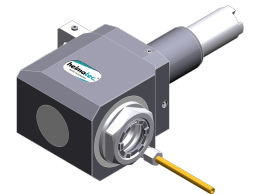

TOPSELLER -
nombreux autres disponibles!

porte-outils
motorisés

heimatec®

HAAS TL-15

N° d'article	Porte-outils	Rotation max [1/min]	Traduction	Réfrigérant	Pression max.	Cote centrale

Tête de perçage et de fraisage axiale

8 010 46 188	ER 32 A - u-tec	6.000	1:1	EXT	--	--
8 010 46 215	ER 32 A - u-tec	6.000	1:1	Int/ext	100 bar	--

Tête de perçage et de fraisage radiale

8 030 46 321	ER 32 A - u-tec	6.000	1:1	EXT	--	69 mm
8 030 46 330	ER 32 A - u-tec	6.000	1:1	Int/ext	140 bar	69 mm

Tête pivotante

8 040 45 040	ER 25 A - u-tec	6.000	1:1	EXT	--	87 mm

8 030 46 321