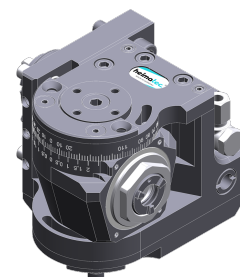

TOPSELLER -
nombreux autres disponibles!

porte-outils
motorisés

heimatec®

Miyano

BNA 34 S

N° d'article	Porte-outils	Rotation max [1/min]	Traduction	Réfrigérant	Pression max.	Cote centrale
Tête de perçage et de fraisage axiale						
8 010 34 017	ER 16 A - u-tec	6.000	1:1	EXT	--	--
8 010 34 018	ER 16 A - u-tec	6.000	1:1	Int/ext	25 bar	--
8 010 34 023	ER 16 A - u-tec	12.000	1:1	Int/ext	100 bar	--
8 010 34 022	ER 20 A - u-tec	6.000	1:1	EXT	--	--
8 010 34 025	ER 20 A - u-tec	12.000	1:1	Int/ext	100 bar	--
8 010 34 026	ER 20 A - u-tec	6.000	1:1	Int/ext	25 bar	--
Tête de perçage et de fraisage radiale						
8 030 34 048	ER 16 A - u-tec	12.000	1:1	Int/ext	140 bar	59 mm
8 030 34 049	ER 16 A - u-tec	12.000	1:1	EXT	--	59 mm
8 030 34 045	ER 20 A - u-tec	12.000	1:1	Int/ext	140 bar	59 mm
8 030 34 046	ER 20 A - u-tec	12.000	1:1	EXT	--	59 mm
Tête de perçage et de fraisage radiale à double broche						
8 039 34 006	ER 16 u-tec	12.000	1:1	EXT	--	59 mm
Tête pivotante, désaxée						
8 043 34 002	ER 16 A - u-tec	6.000	1:1	EXT	140 bar	50 mm
8 043 34 003	ER 16 A - u-tec	6.000	1:1	Int/ext	25 bar	50 mm
8 043 34 004	ER 16 A - u-tec	12.000	1:2	EXT	--	50 mm
8 043 34 012	ER 16 A - u-tec	12.000	1:2	EXT	140 bar	66 mm
8 043 34 013	ER 16 A - u-tec	6.000	1:1	EXT	--	66 mm
8 043 34 014	ER 16 A - u-tec	6.000	1:1	Int/ext	25 bar	66 mm
Tête multibroche						
8 050 34 003	ER 16 A - u-tec	6.000	1:1	Int/ext	140 bar	--

8 043 34 002