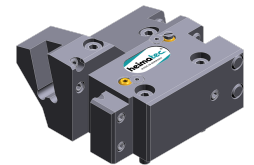

TOPSELLER -
nombreux autres disponibles!

outils statiques

heimatec®

Miyano

BNA 34 S

N° d'article	Porte-outils	Réfrigérant	Pression max.
Porte-outil combiné			
8 224 04 071	Sq. 20	Int/ext	140 bar
Porte-outil à usage multiple			
8 251 01 000	Sq. 16	EXT	--
Porte-foret à usage multiple			
8 253 07 008	Ø 25	Int/ext	--
8 253 07 048	Ø 25	Int/ext	--
Porte-outil à tronçonner, hauteur réglable			
8 320 03 019	Serrage d'outil SH 32	Int/ext	70 bar

8 251 01 000