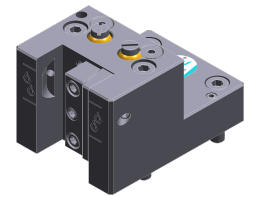

TOPSELLER -
nombreux autres disponibles!

porte-outils
motorisés

heimatec®

Miyano

BNA 34 S

N° d'article	Porte-outils	Rotation max [1/min]	Traduction	Réfrigérant	Pression max.	Cote centrale
Tête de perçage et de fraisage axiale						
8 010 34 017	ER 16 A - u-tec	6.000	1:1	EXT	--	--
8 010 34 018	ER 16 A - u-tec	6.000	1:1	Int/ext	25 bar	--
8 010 34 023	ER 16 A - u-tec	12.000	1:1	Int/ext	100 bar	--
8 010 34 022	ER 20 A - u-tec	6.000	1:1	EXT	--	--
8 010 34 025	ER 20 A - u-tec	12.000	1:1	Int/ext	100 bar	--
8 010 34 026	ER 20 A - u-tec	6.000	1:1	Int/ext	25 bar	--
Tête de perçage et de fraisage radiale						
8 030 34 048	ER 16 A - u-tec	12.000	1:1	Int/ext	140 bar	59 mm
8 030 34 049	ER 16 A - u-tec	12.000	1:1	EXT	--	59 mm
8 030 34 045	ER 20 A - u-tec	12.000	1:1	Int/ext	140 bar	59 mm
8 030 34 046	ER 20 A - u-tec	12.000	1:1	EXT	--	59 mm
Tête de perçage et de fraisage radiale à double broche						
8 039 34 006	ER 16 u-tec	12.000	1:1	EXT	--	59 mm
Tête pivotante, désaxée						
8 043 34 002	ER 16 A - u-tec	6.000	1:1	EXT	140 bar	50 mm
8 043 34 003	ER 16 A - u-tec	6.000	1:1	Int/ext	25 bar	50 mm
8 043 34 004	ER 16 A - u-tec	12.000	1:2	EXT	--	50 mm
8 043 34 012	ER 16 A - u-tec	12.000	1:2	EXT	140 bar	66 mm
8 043 34 013	ER 16 A - u-tec	6.000	1:1	EXT	--	66 mm
8 043 34 014	ER 16 A - u-tec	6.000	1:1	Int/ext	25 bar	66 mm
Tête multibroche						
8 050 34 003	ER 16 A - u-tec	6.000	1:1	Int/ext	140 bar	--

BNA 34 S

N° d'article	Porte-outils	Réfrigérant	Pression max.
Porte-outil combiné			
8 224 04 071	Sq. 20	Int/ext	140 bar
Porte-outil à usage multiple			
8 251 01 000	Sq. 16	EXT	--
Porte-foret à usage multiple			
8 253 07 008	Ø 25	Int/ext	--
8 253 07 048	Ø 25	Int/ext	--
Porte-outil à tronçonner, hauteur réglable			
8 320 03 019	Serrage d'outil SH 32	Int/ext	70 bar