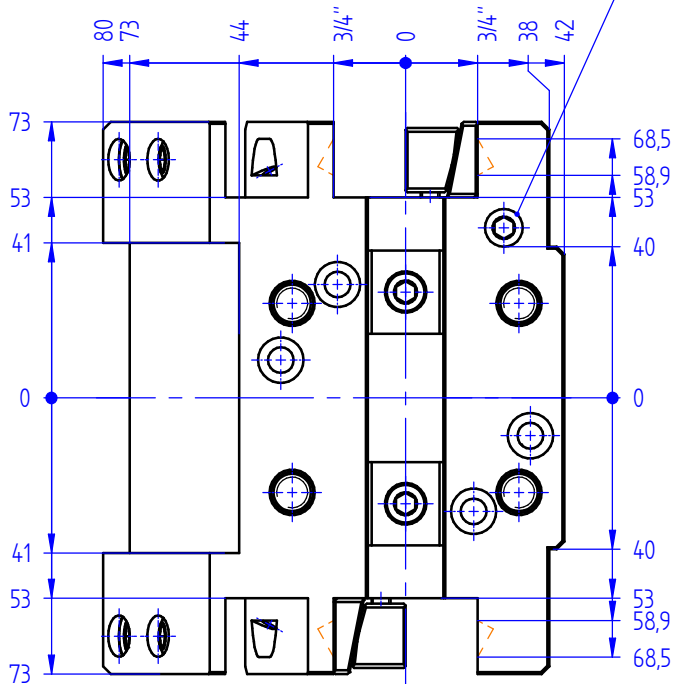

Kombi-Mehrfach-Drehstahlhalter

Universal multiple turning holder

Porte-outil combiné à usage multiple

mit kombinierter Kühlmittelzufuhr
with combined coolant supply
arrosage combiné

Darstellung symbolisch
symbolical drawing
schéma symbolique

Anschlag zum Revolver
stop
butée

bei externer Kühlmittelzufuhr Schraube entfernen
for external coolant supply, take off screw
pour arrosage externe, enlevez la vis

Befestigungsschrauben
fastening screws
vis de fixation