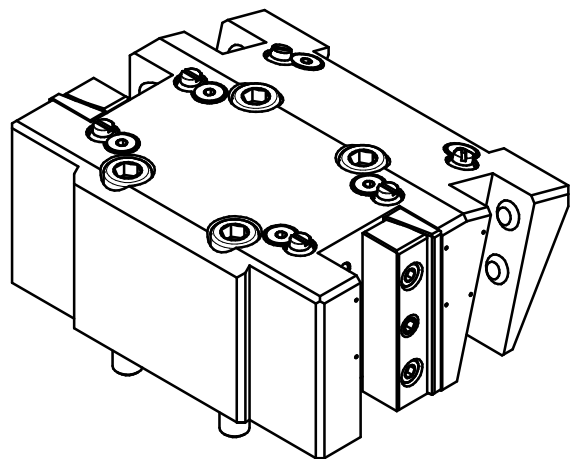

Anschlag zum Revolver  
stop  
butée

bei externer Kühlmittelzufuhr Schraube entfernen  
for external coolant supply, take off screw  
pour arrosage externe, enlevez la vis

Befestigungsschrauben  
fastening screws  
vis de fixation

Leiste umsetzbar  
fence useable on both sides  
lardon interchangeable

Optionen :  
options :  
options :

Bedienschlüssel  
wrench  
clé

» weitere Ausführungen auf Anfrage  
other models on request  
autres modèles sur demande