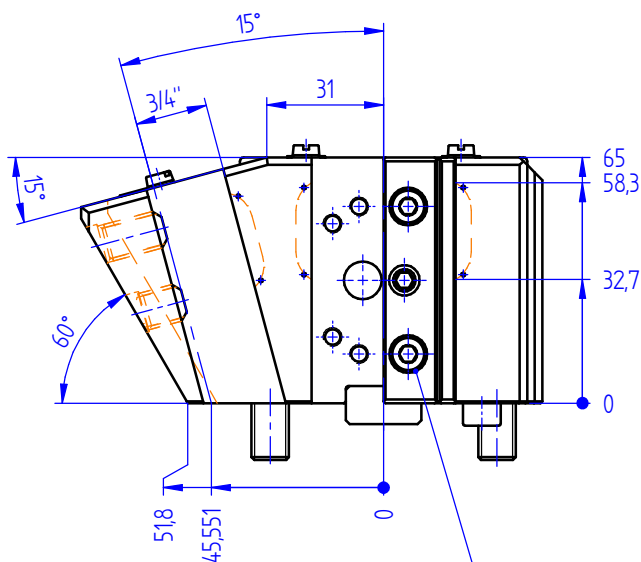

# Kombi-Mehrfach-Drehstahlhalter

Universal multiple turning holder

Porte-outil combiné à usage multiple

mit kombinierter Kühlmittelzufuhr  
with combined coolant supply  
arrosage combiné

Darstellung symbolisch  
symbolical drawing  
schéma symbolique

Leiste umsetzbar  
fence useable on both sides  
lardon interchangeable

Optionen :  
options :  
options :

Bedienschlüssel  
wrench  
clé

» weitere Ausführungen auf Anfrage  
other models on request  
autres modèles sur demande

p max. [bar] = 100

Bestell - Nr.  
ref.no. / No.de cde.

8 251 13 005