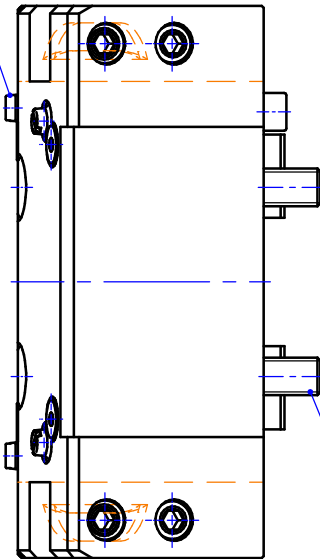

# Kombi-Mehrfach-Drehstahlhalter

Universal multiple turning holder

Porte-outil combiné à usage multiple

mit kombinierter Kühlmittelzufuhr  
with combined coolant supply  
arrosage combiné

Darstellung symbolisch  
symbolical drawing  
schéma symbolique

Anschlag zum Revolver  
stop  
butée

bei externer Kühlmittelzufuhr Schraube entfernen  
for external coolant supply, take off screw  
pour arrosage externe, enlevez la vis

Befestigungsschrauben  
fastening screws  
vis de fixation

Leiste umsetzbar  
fence useable on both sides  
lardon interchangeable

Optionen :  
options :  
options :

Bedienschlüssel  
wrench  
clé

» weitere Ausführungen auf Anfrage  
other models on request  
autres modèles sur demande